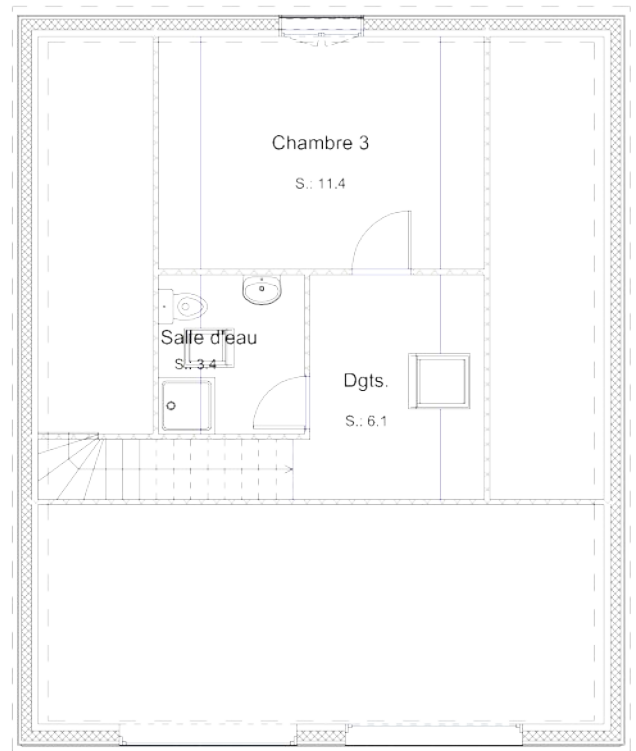

MODELE DOUGLAS T4

« Combles aménageables - Toiture 2 pentes - 110m² »

PLAN DU REZ-DE-CHAUSSEE

PLAN DE L'ETAGE

Option mezzanine