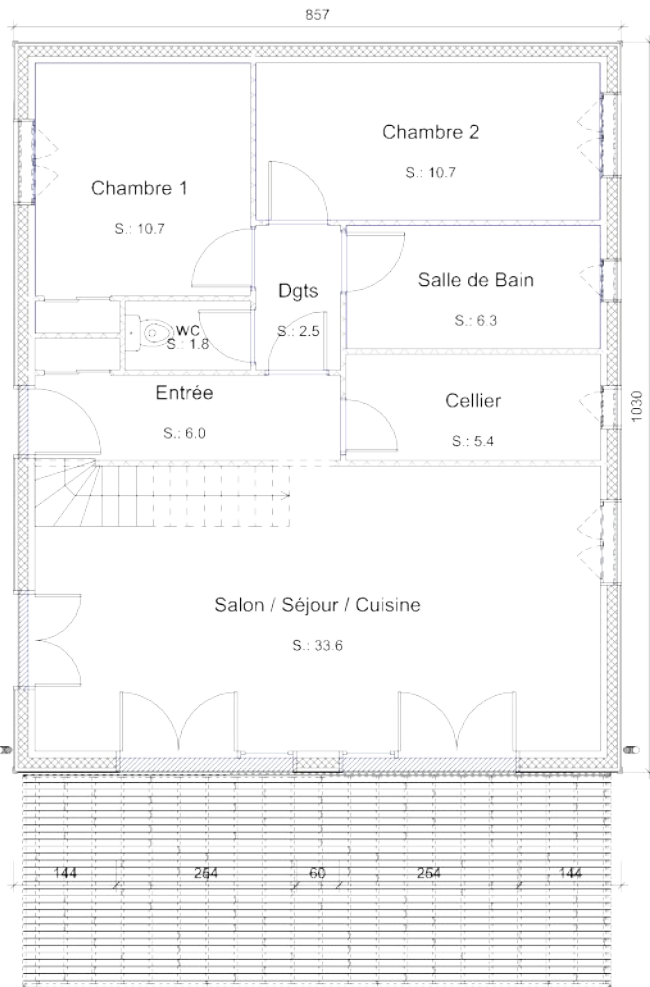

MODELE DOUGLAS T4

« Combles aménageables - Toiture 2 pentes - 110m² »

PLAN DU REZ-DE-CHAUSSEE

PLAN DE L'ETAGE

Option mezzanine